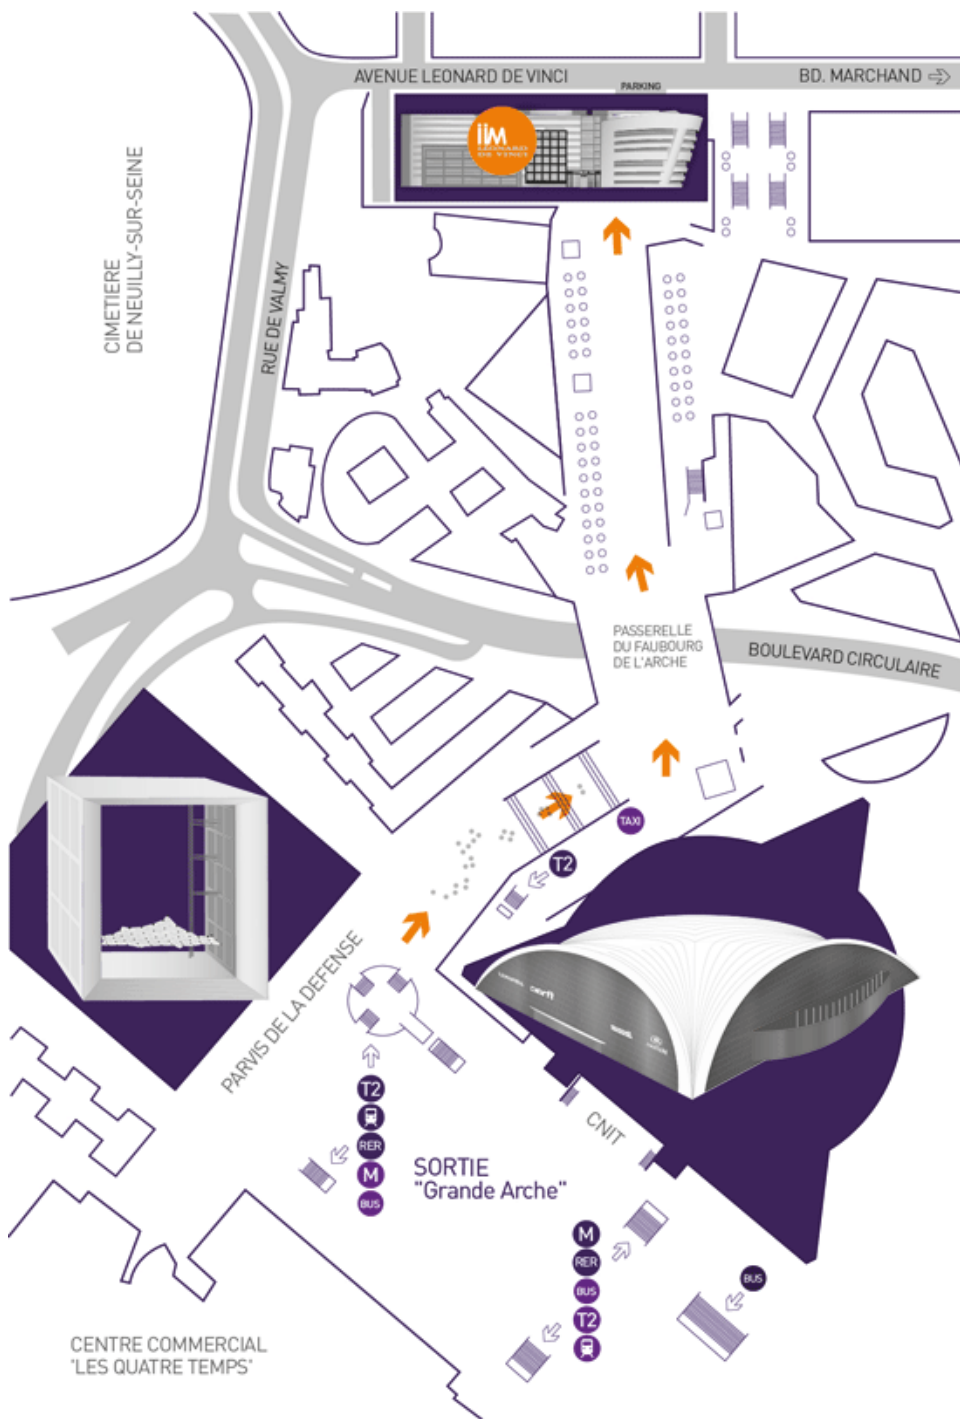

[Accueil](#) > [Services](#) > [Plan d'accès](#)

Plan d'accès

**L'Institut de l'Internet et du Multimédia est situé
au coeur du quartier des Affaires de Paris-La Défense**

Adresse visiteurs :

Pôle Universitaire Léonard de Vinci
8, avenue Léonard de Vinci
92400 Courbevoie

Transports en commun :

<p>BUS 73 ARRÊT Léonard de Vinci</p> <p>45 141 144 159 160 161 174 178 246 258 262 272 275 276 278 360 378 541</p> <p>Balabus</p> <p>ARRÊT / TERMINUS "La Défense - Grande Arche"</p> <p>SORTIES "Esplanade de la Défense" "CNIT"</p>	<p>RER A ARRÊT La Défense (Grande Arche)</p> <p>T2 ARRÊT / TERMINUS La Défense</p> <p>SORTIES Extérieure "CNIT" "Esplanade de la Défense"</p>	<p>J L U ARRÊT La Défense "Grande Arche"</p> <p>M 1 ARRÊT / TERMINUS La Défense "Grande Arche"</p>
---	---	--

Véhicules :

- Boulevard Circulaire de La Défense par le Pont de Neuilly
- Sortie La Défense 2 - Direction La Garenne-Colombes
- 1er feu à droite, départementale D992 "Boulevard de la Mission Marchand"
- 2ème rue à gauche, avenue Léonard de Vinci
- Parking : 8, avenue Léonard de Vinci