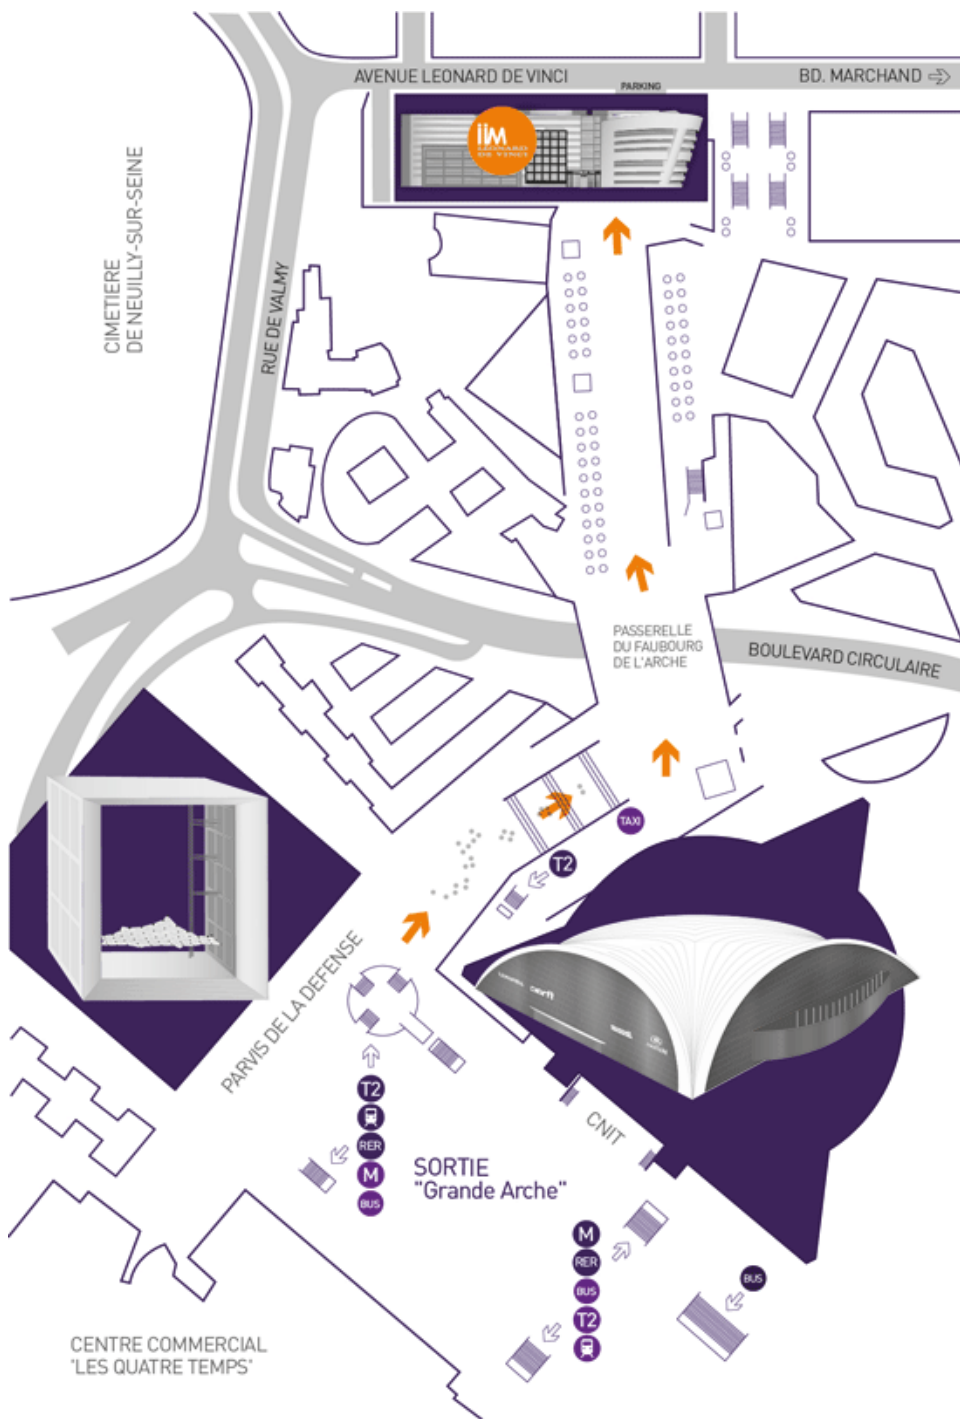

[Accueil](#) > [Infos pratiques](#) > [Accès](#)

Accès

**L'Institut de l'Internet et du Multimédia est situé
au coeur du quartier des Affaires de Paris-La Défense**

Adresse visiteurs :

Pôle Universitaire Léonard de Vinci
8, avenue Léonard de Vinci
92400 Courbevoie

Transports en commun :

<p>BUS</p> <p>73</p> <p>ARRÊT Léonard de Vinci</p> <p>45 141 144 159 160 161</p> <p>174 178 246 258 262 272</p> <p>275 276 278 360 378 541</p> <p>Balabus</p> <p>ARRÊT / TERMINUS "La Défense - Grande Arche"</p> <p>SORTIES "Esplanade de la Défense" "CNIT"</p>	<p>RER A</p> <p>ARRÊT La Défense (Grande Arche)</p> <p>T2</p> <p>ARRÊT / TERMINUS La Défense</p> <p>SORTIES Extérieure "CNIT" "Esplanade de la Défense"</p>	<p>J L U</p> <p>ARRÊT La Défense "Grande Arche"</p> <p>M 1</p> <p>ARRÊT / TERMINUS La Défense "Grande Arche"</p>
---	---	--

Véhicules :

- Boulevard Circulaire de La Défense par le Pont de Neuilly
- Sortie La Défense 2 - Direction La Garenne-Colombes
- 1er feu à droite, départementale D992 "Boulevard de la Mission Marchand"
- 2ème rue à gauche, avenue Léonard de Vinci
- Parking : 8, avenue Léonard de Vinci